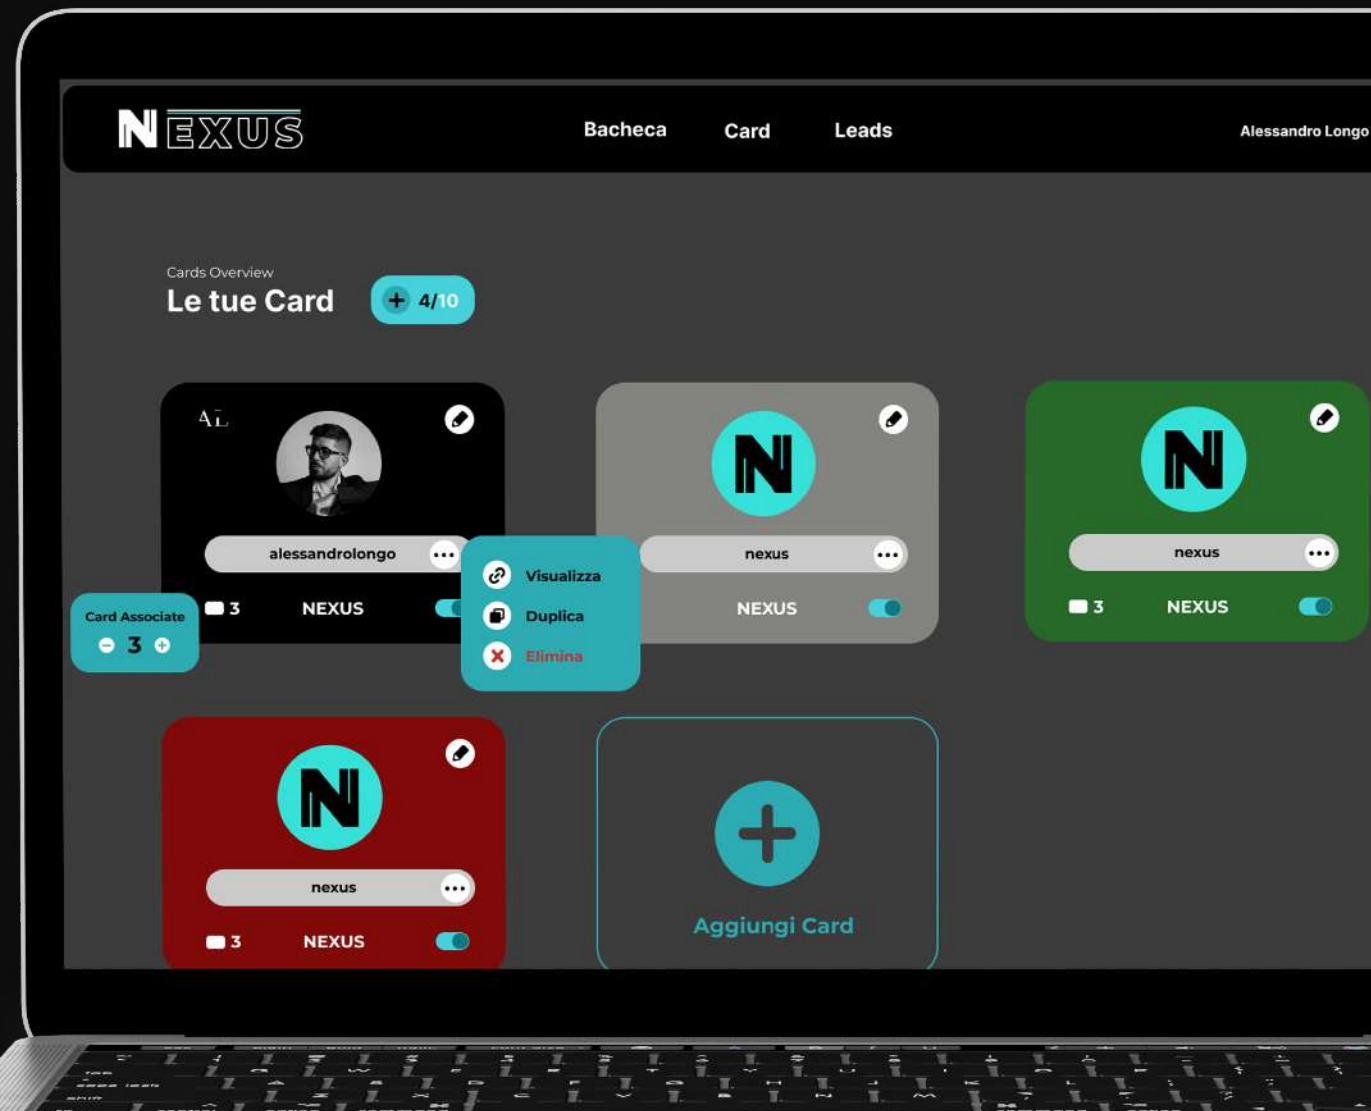

TECNOLOGIA NFC

Grazie alla tecnologia NFC, il tuo biglietto da visita si trasforma in una chiave digitale. Con un semplice tocco accedi istantaneamente a un mondo di informazioni e connessioni personalizzate.

NFC

Funzionalità — Scheda Contatto * Social * Mappe * Link * Documenti

Le funzionalità di Nexus.

Ogni Card diventa l'accesso ad una bacheca dinamica, un hub unificato che ospita contatti, mappe, link, documenti, social e gallery. La tua identità digitale completa in un'unica pagina web.

Scopri Ora

Gestisci tutto da un unico account.

GESTISCI FACILMENTE TUTTE LE TUE CARD

Semplifichiamo la gestione delle tue Carte Nexus con un pratico pannello amministratore che ti consente di visualizzarle e gestirle tutte da un'unica interfaccia. Potrai modificare in tempo reale le singole Card di ogni tuo dipendente o collaboratore, quando vorrai e in tempo reale.

Personalizzate in tempo reale.

PERSONALIZZA LA TUA CARD DIGITALE

Personalizza il profilo Nexus in base alle tue esigenze, quando vuoi e come vuoi. Aggiungi facilmente Tab funzionali come la Scheda Contatto, la Posizione Google, Link ai Social, Link Utili, collegamenti ai documenti scaricabili e una pratica Galleria di immagini.