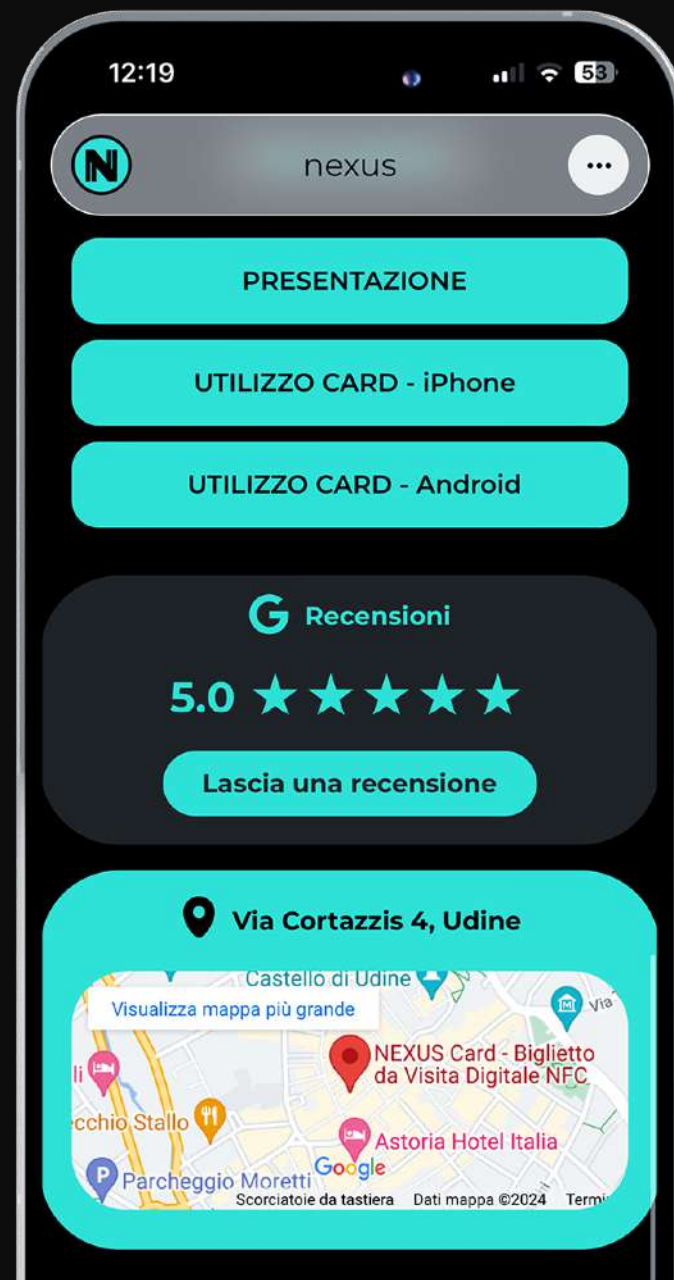

Recensioni.

LE TUE RECENSIONI A PORTATA DI CLICK

Metti in evidenza il tuo punteggio Google e facilità l'aggiunta di recensioni ai tuoi clienti che con un click potranno scrivere all'istante il proprio feedback sulla scheda Google My Business.