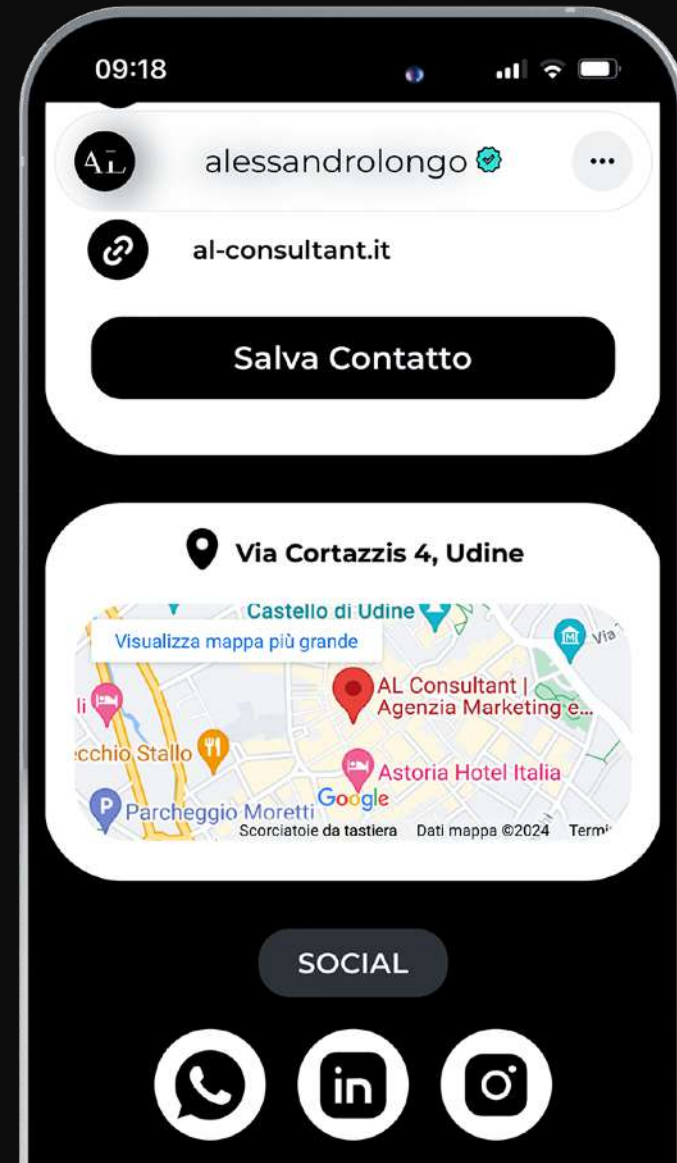

Scheda Contatto.

LA TUA IDENTITÀ A PORTATA DI CLICK

Personalizza la tua scheda contatto inserendo facilmente numeri di telefono, indirizzi email, siti web, link alle pagine social e altro ancora. Con un click potrai rendere accessibili e salvabili tutte le tue informazioni personali.

Posizione Maps.

LA TUA POSIZIONE A PORTATA DI CLICK

Collega la tua scheda Google MyBusiness o la mappa e rendi accessibile la tua posizione con un semplice tocco, aprendo automaticamente l'applicazione di mappe predefinita del tuo telefono.