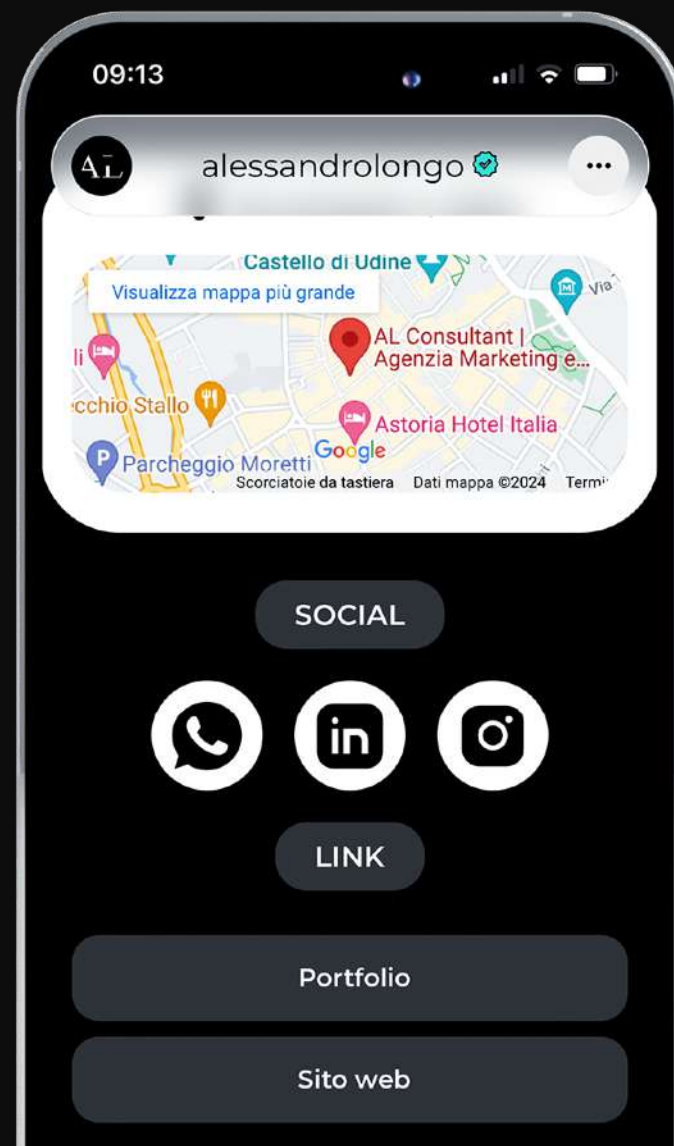

Posizione Maps.

LA TUA POSIZIONE A PORTATA DI CLICK

Collega la tua scheda Google MyBusiness o la mappa e rendi accessibile la tua posizione con un semplice tocco, aprendo automaticamente l'applicazione di mappe predefinita del tuo telefono.

Social Pages.

I TUOI PROFILI SOCIAL A PORTATA DI CLICK

Collega facilmente i tuoi profili su piattaforme come Facebook, Instagram, LinkedIn, WhatsApp e altro ancora. Con un singolo tocco metti a disposizione dei tuoi clienti tutti i tuoi canali social.

Link Utili.

I TUOI CONTENUTI WEB A PORTATA DI CLICK

Semplifica l'accesso ai tuoi contenuti aggiungendo rapidamente link diretti a pagine specifiche del tuo sito, a un modulo di contatto, al tuo portfolio e a tutti i documenti e cataloghi di interesse. Metti a disposizione dei tuoi contatti risorse chiave per conoscere ed esplorare la tua attività.

Gallery.

LE TUE FOTO A PORTATA DI CLICK

Carica e metti in evidenza le immagini della tua attività in un'unica vetrina digitale. Un tocco, e offri ai tuoi contatti una panoramica completa della tua realtà e dei tuoi prodotti o servizi. Un impatto visivo e memorabile.