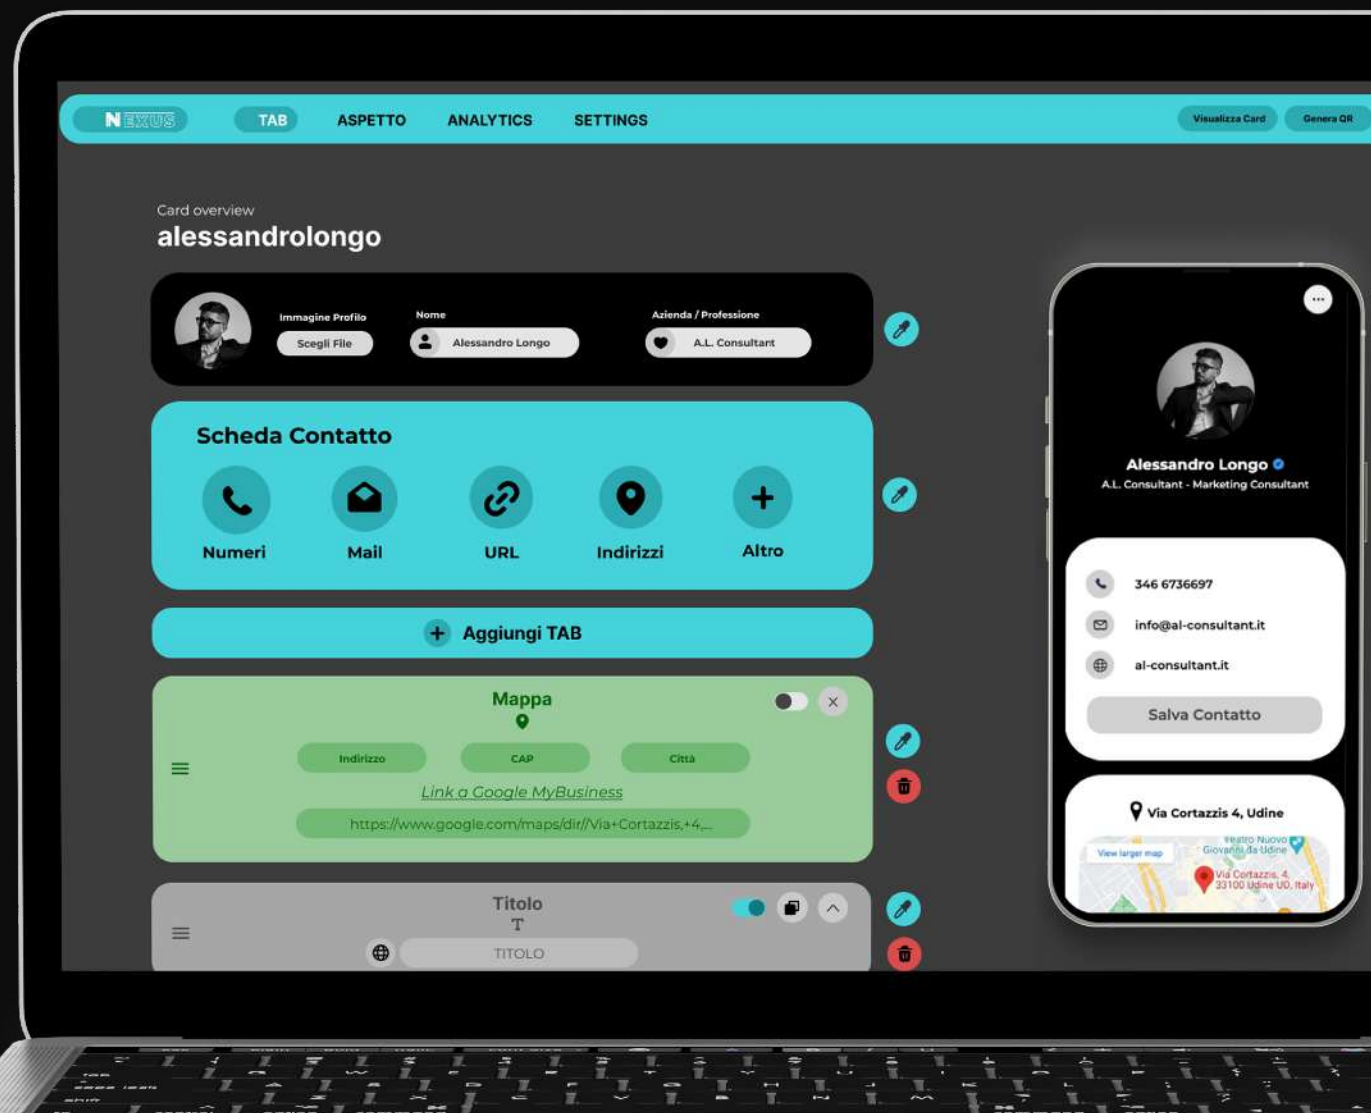

TECNOLOGIA NFC

Grazie alla tecnologia NFC, il tuo biglietto da visita si trasforma in una chiave digitale. Con un semplice tocco accedi istantaneamente a un mondo di informazioni e connessioni personalizzate.

Scopri Ora

Gestisci tutto da un unico account.

GESTISCI FACILMENTE TUTTE LE TUE CARD

Semplifichiamo la gestione delle tue Carte Nexus con un pratico pannello amministratore che ti consente di visualizzarle e gestirle tutte da un'unica interfaccia. Potrai modificare in tempo reale le singole Card di ogni tuo dipendente o collaboratore, quando vorrai e in tempo reale.

Personalizzate in tempo reale.

PERSONALIZZA LA TUA CARD DIGITALE

Personalizza il profilo Nexus in base alle tue esigenze, quando vuoi e come vuoi. Aggiungi facilmente Tab funzionali come la Scheda Contatto, la Posizione Google, Link ai Social, Link Utili, collegamenti ai documenti scaricabili e una pratica Galleria di immagini.

Design semplice ed intuitivo.

L'interfaccia di personalizzazione delle Card NEXUS è semplice e intuitiva, pensata per permetterti di modificare e mettere il controllo del tuo profilo direttamente nelle tue mani.