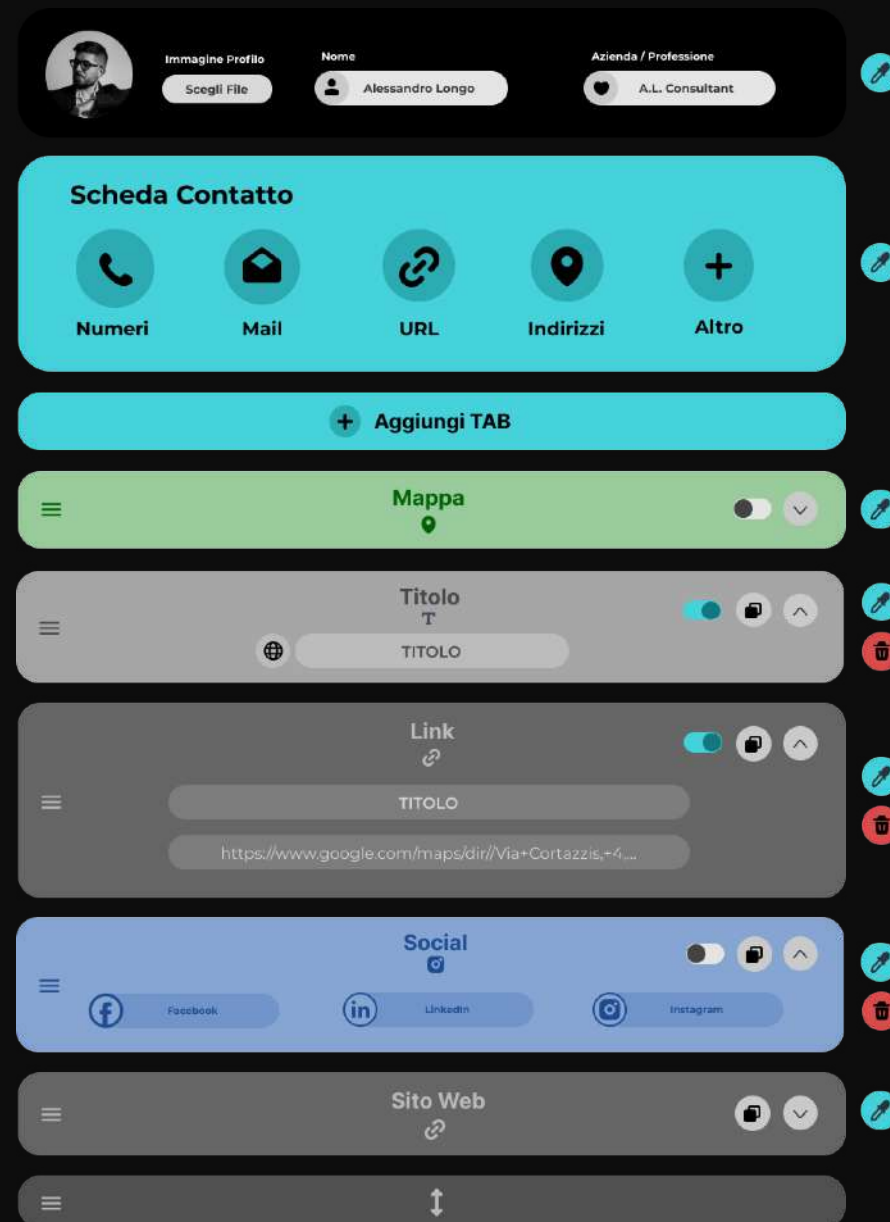

Scopri Ora

Gestisci tutto da un unico account.

GESTISCI FACILMENTE TUTTE LE TUE CARD

Semplifichiamo la gestione delle tue Carte Nexus con un pratico pannello amministratore che ti consente di visualizzarle e gestirle tutte da un'unica interfaccia. Potrai modificare in tempo reale le singole Card di ogni tuo dipendente o collaboratore, quando vorrai e in tempo reale.

Personalizzate in tempo reale.

PERSONALIZZA LA TUA CARD DIGITALE

Personalizza il profilo Nexus in base alle tue esigenze, quando vuoi e come vuoi. Aggiungi facilmente Tab funzionali come la Scheda Contatto, la Posizione Google, Link ai Social, Link Utili, collegamenti ai documenti scaricabili e una pratica Galleria di immagini.

Design semplice ed intuitivo.

L'interfaccia di personalizzazione delle Card NEXUS è semplice e intuitiva, pensata per permetterti di modificare e mettere il controllo del tuo profilo direttamente nelle tue mani.

Posizione Maps.

LA TUA POSIZIONE A PORTATA DI CLICK

Collega la tua scheda Google MyBusiness o la mappa e rendi accessibile la tua posizione con un semplice tocco, aprendo automaticamente l'applicazione di mappe predefinita del tuo telefono.