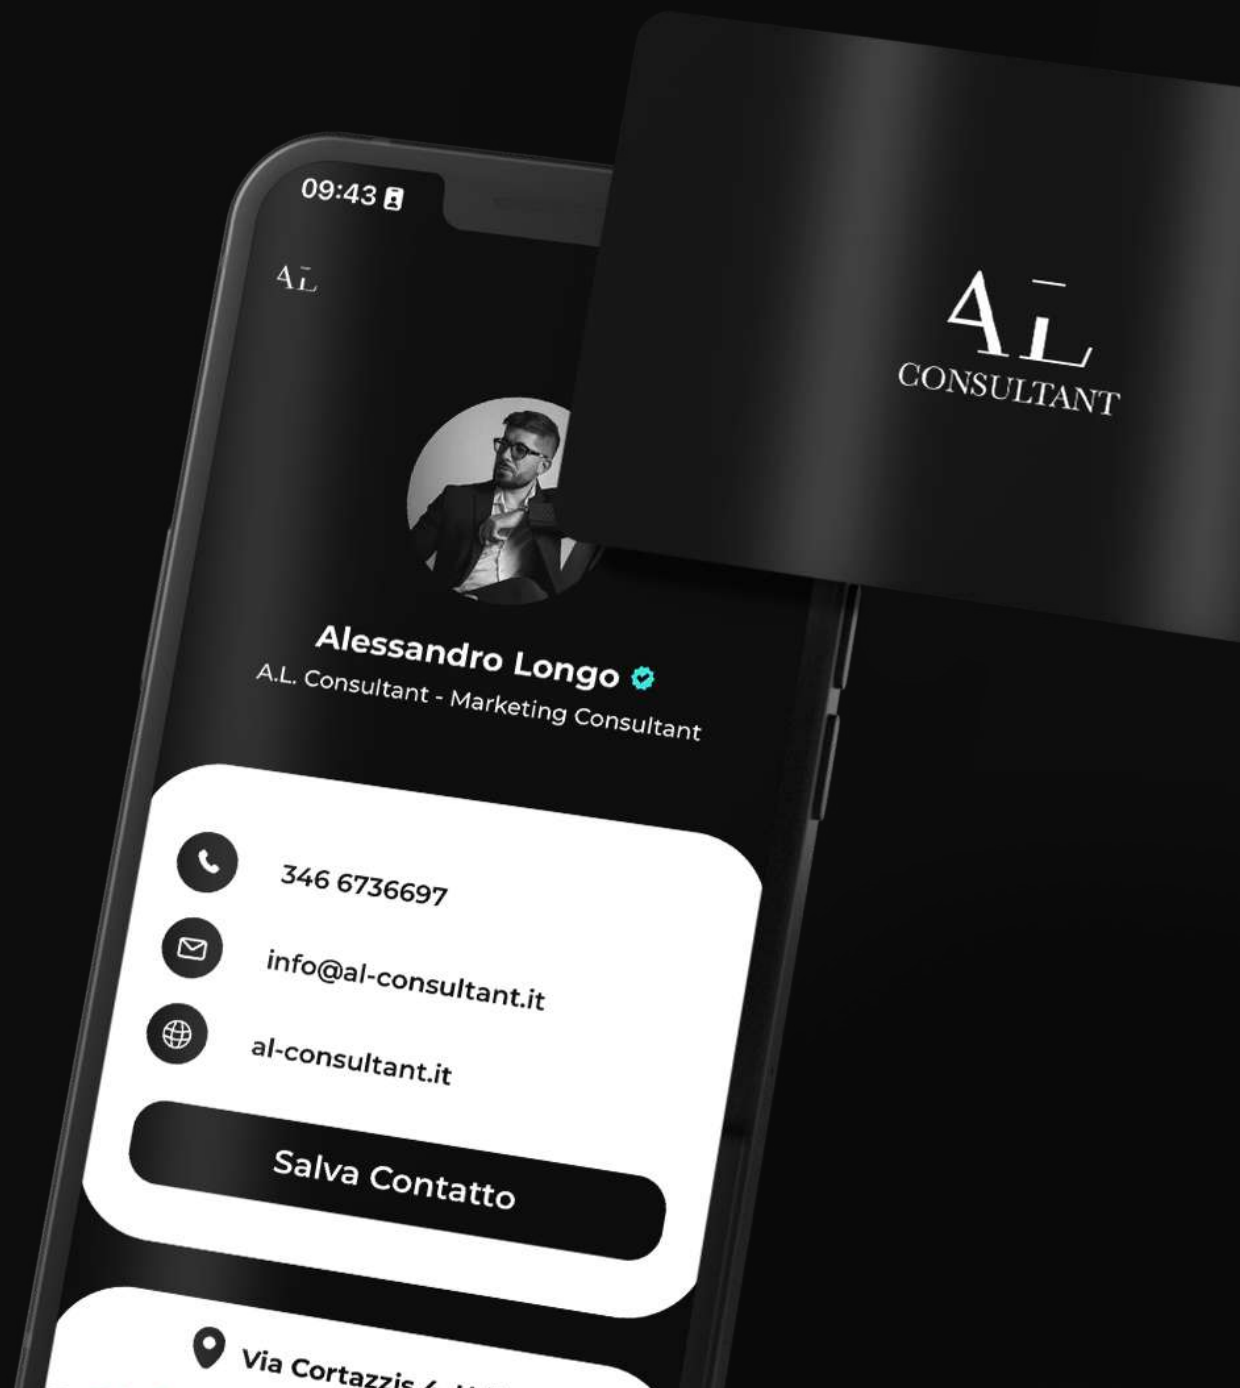

NEXUS

Molto più di un Biglietto da Visita.

Un biglietto con NFC che racchiude una
piattaforma unica nel suo genere.
Contatti, Link, Social, Documenti,
Gallery fotografica e tanto altro.

Scopri Nexus

Che cos'è Nexus?

Le Card NEXUS sono molto più di un biglietto da visita. Grazie alla tecnologia NFC integrata, queste carte si collegano direttamente alla nostra piattaforma, offrendo un accesso rapido e intuitivo a un mondo di funzionalità digitali personalizzate e customizzabili.

Biglietto Da Visita.

Trasformiamo il biglietto da visita classico in un'esperienza digitale. Appoggiando la Card al telefono, si potrà accedere istantaneamente alla vostra pagina Nexus, rendendo lo scambio di contatti immediato e innovativo.

Sito Web.

Oltre al tradizionale biglietto da visita, ogni carta offre l'accesso a un sito web smart, completamente personalizzabile. Immagina di avere un unico luogo online dove aggiungere tutti i contatti, mappe, link, documenti, social e gallery della tua azienda.