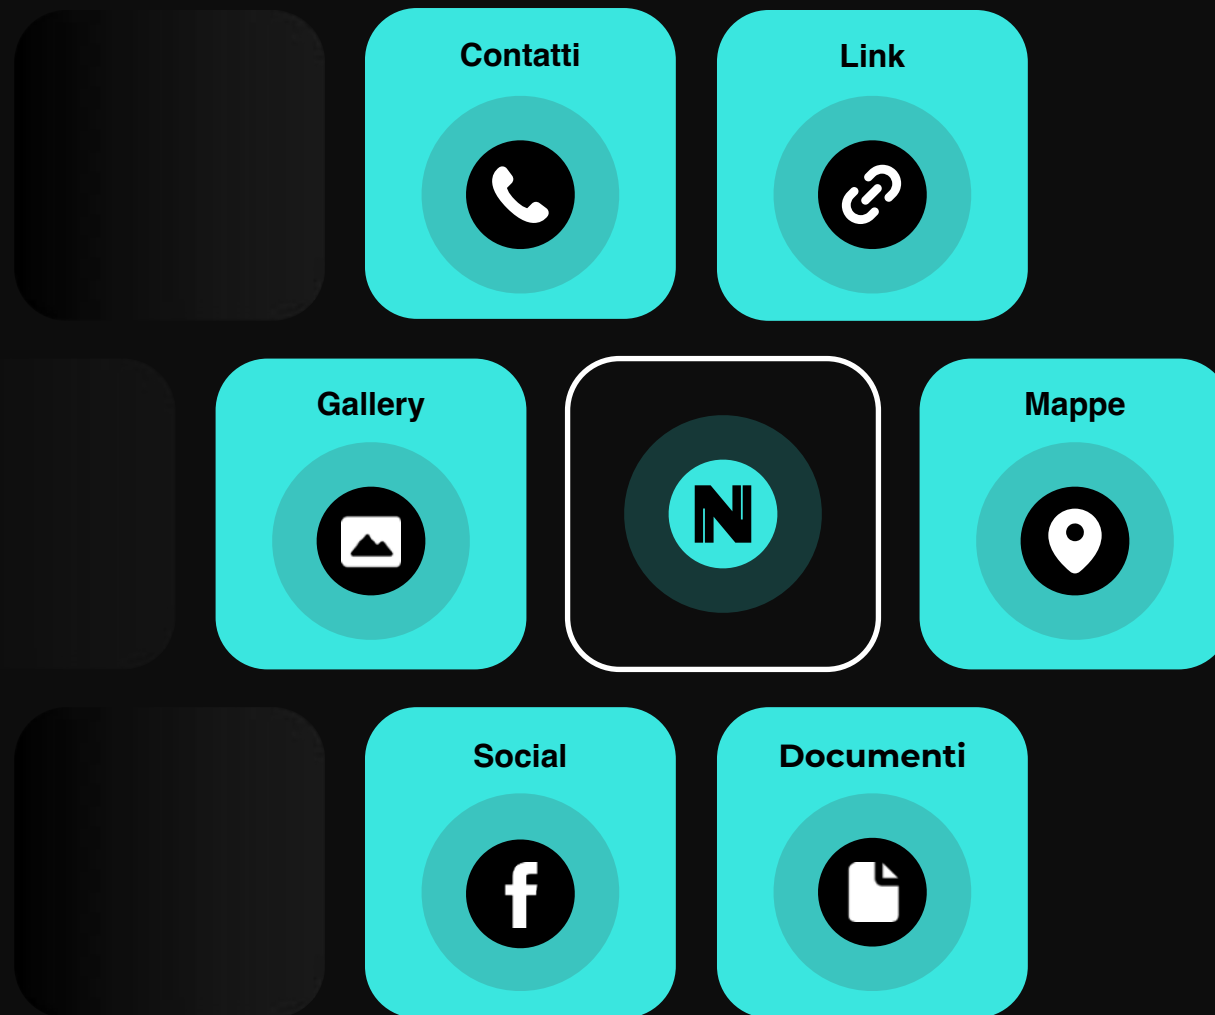

Le funzionalità di Nexus.

Ogni Card diventa l'accesso ad una bacheca dinamica, un hub unificato che ospita contatti, mappe, link, documenti, social e gallery. La tua identità digitale completa in un'unica pagina web.

Scopri Ora